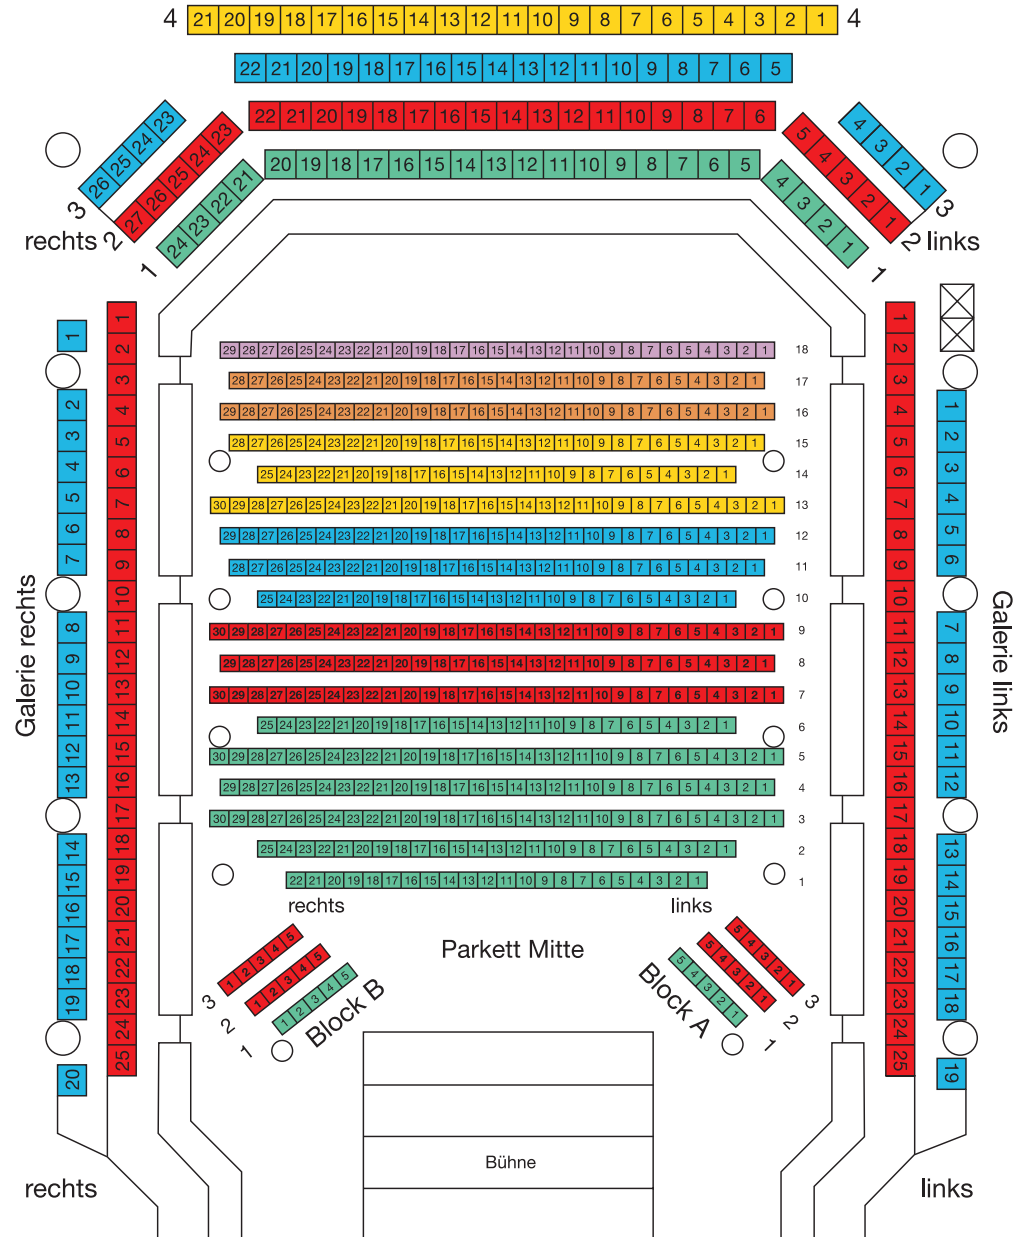

# Saalplan Mozart Saal

## Galerie Mitte

- |  |   |
|--|---|
| <span style="color: green;">■</span> Preisgruppe 1 | <span style="color: yellow;">■</span> Preisgruppe 4 |
| <span style="color: red;">■</span> Preisgruppe 2   | <span style="color: orange;">■</span> Preisgruppe 5 |
| <span style="color: blue;">■</span> Preisgruppe 3  | <span style="color: purple;">■</span> Preisgruppe 6 |